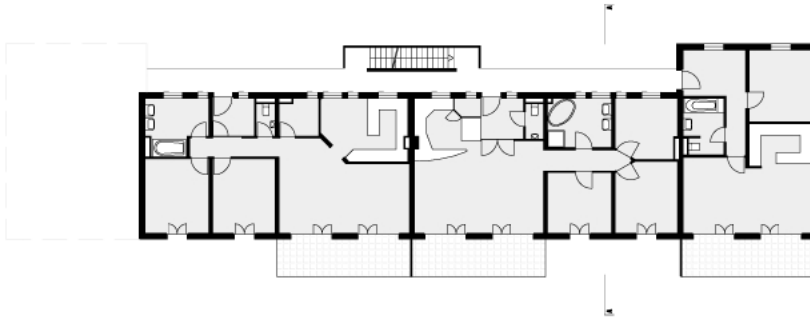

0 20 40 60 m

**ERDGESCHOSS - HAUS A1**

**1. OBERGESCHOSS - HAUS A1**

**2. OBERGESCHOSS - HAUS A1**

**SCHNITT - HAUS A1**

0 4 8 12 m

**ERDGESCHOSS - HAUS B**

**1. OBERGESCHOSS - HAUS B**

**2. OBERGESCHOSS - HAUS B**

**SCHNITT - HAUS B**

0 4 8 12 m

**1995**  
Kaisermannstrasse, Bregenz

**Wohnanlage Kaisermannstrasse**  
ARGE Architekten Hörburger - Kuëss - Schweitzer