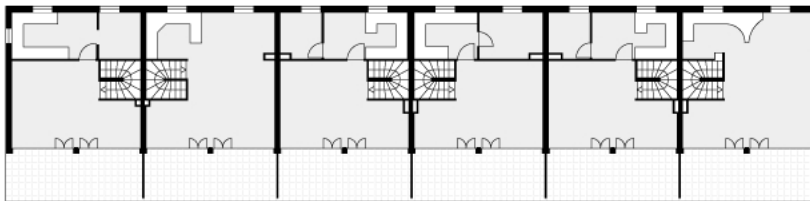

0 20 40 60 m

**ERDGESCHOSS - HAUS A1**

**1. OBERGESCHOSS - HAUS A1**

**2. OBERGESCHOSS - HAUS A1**

**SCHNITT - HAUS A1**

0 4 8 12 m

**ERDGESCHOSS - HAUS B**

**1. OBERGESCHOSS - HAUS B**

**2. OBERGESCHOSS - HAUS B**

**SCHNITT - HAUS B**

0 4 8 12 m

**1995**  
Kaisermannstrasse, Bregenz

**Wohnanlage Kaisermannstrasse**  
ARGE Architekten Hörburger - Kuëss - Schweitzer