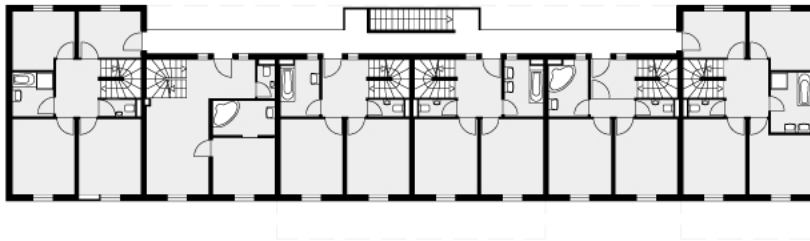

0 20 40 60 m

**ERDGESCHOSS - HAUS A1**

**1. OBERGESCHOSS - HAUS A1**

**2. OBERGESCHOSS - HAUS A1**

**SCHNITT - HAUS A1**

0 4 8 12 m

**ERDGESCHOSS - HAUS B**

**1. OBERGESCHOSS - HAUS B**

**2. OBERGESCHOSS - HAUS B**

**SCHNITT - HAUS B**

0 4 8 12 m

**1995**  
Kaisermannstrasse, Bregenz

**Wohnanlage Kaisermannstrasse**  
ARGE Architekten Hörburger - Kuëss - Schweitzer