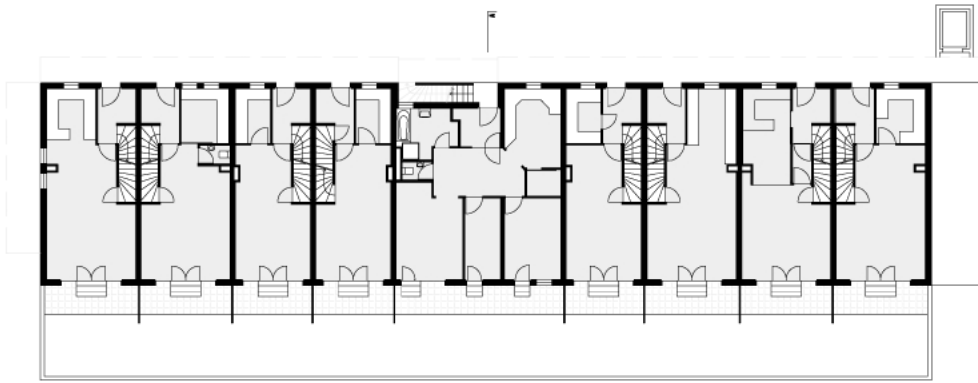

0 20 40 60 m

**ERDGESCHOSS - HAUS A1**

**1. OBERGESCHOSS - HAUS A1**

**2. OBERGESCHOSS - HAUS A1**

**SCHNITT - HAUS A1**

0 4 8 12 m

**ERDGESCHOSS - HAUS B**

**1. OBERGESCHOSS - HAUS B**

**2. OBERGESCHOSS - HAUS B**

**SCHNITT - HAUS B**

0 4 8 12 m

**1995**  
Kaisermannstrasse, Bregenz

**Wohnanlage Kaisermannstrasse**  
ARGE Architekten Hörburger - Kuëss - Schweitzer