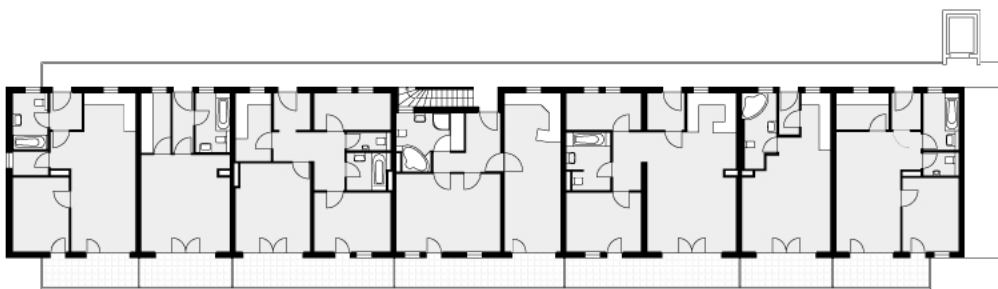

0 20 40 60 m

**ERDGESCHOSS - HAUS A1**

**1. OBERGESCHOSS - HAUS A1**

**2. OBERGESCHOSS - HAUS A1**

**SCHNITT - HAUS A1**

0 4 8 12 m

**ERDGESCHOSS - HAUS B**

**1. OBERGESCHOSS - HAUS B**

**2. OBERGESCHOSS - HAUS B**

**SCHNITT - HAUS B**

0 4 8 12 m

**1995**  
Kaisermannstrasse, Bregenz

**Wohnanlage Kaisermannstrasse**  
ARGE Architekten Hörburger - Kuëss - Schweitzer